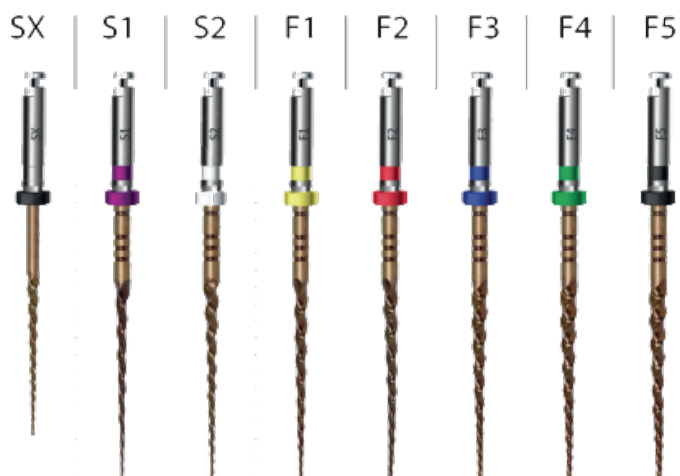

## ROTATION CONTINUE

**Longueur :** 21mm, 25mm, 31mm  
**Packaging :** Blister de 6 limes

Excellent Cutting Efficiency

Control Memory  
Heat Treated Wire

Convex Triangle  
Cross - Section

						À L'UNITÉ	PAR 5
Diamètre			21 mm	25 mm	31 mm	Prix TTC	Prix TTC
<b>SX</b>	●	0.19	2642	1368	2661	39 €	29 €
<b>S1</b>	●	0.17	2644	1369	2662	39 €	29 €
<b>S2</b>	○	0.20	2645	1370	2663	39 €	29 €
<b>F1</b>	●	0.20	2646	1371	2664	39 €	29 €
<b>F2</b>	●	0.25	2657	1372	2665	39 €	29 €
<b>F3</b>	●	0.30	2648	1373	2666	39 €	29 €
<b>F4</b>	●	0.40	2649	1374	2667	39 €	29 €
<b>F5</b>	●	0.50	2650	1375	2668	39 €	29 €