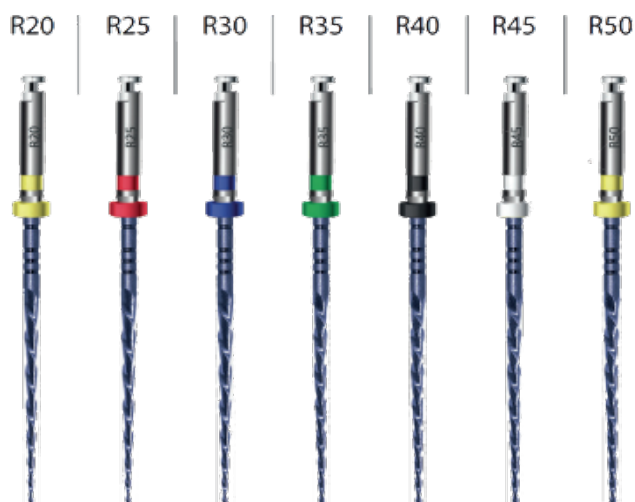

ENDOART EXPERT BLUE

RÉCIPROCITÉ

Longueur : 21mm, 25mm, 31mm
Packaging : Blister de 6 limes