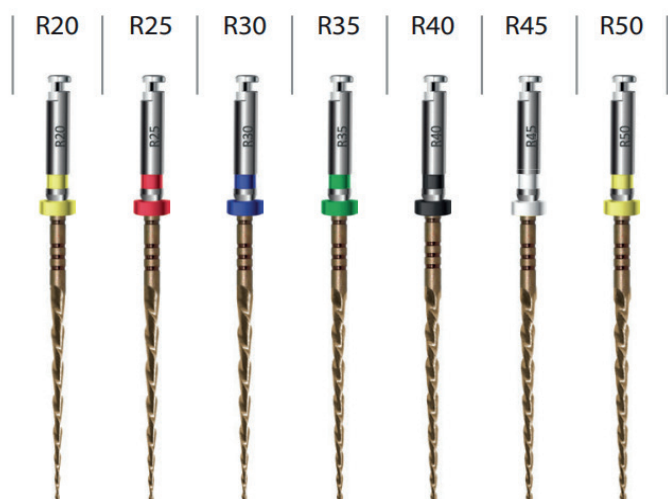

ENDOART EXPERT GOLD

RÉCIPROCITÉ

Longueur : 21mm, 25mm, 31mm
Packaging : Blister de 6 limes

Excellent Cutting Efficiency

Control Memory
Heat Treated Wire

S Section

150°
30°

Diamètre		21 mm	25 mm	31 mm	À L'UNITÉ	PAR 5	
					Prix TTC	Prix TTC	
R20	●	0.20	2166	2190	2214	45 €	34 €
R25	●	0.25	2167	2115	2215	45 €	34 €
R30	●	0.30	2168	2192	2216	45 €	34 €
R35	●	0.35	2169	2193	2217	45 €	34 €
R40	●	0.40	2121	2124	2218	45 €	34 €
R45	○	0.45	-	-	-	45 €	34 €
R50	●	0.50	2130	2133	2219	45 €	34 €

Assortiment

	21 mm	25 mm	31 mm	Prix TTC	Prix TTC
Limes (6 pcs.)	R25 - R25 - R25 - R25 - R40 - R50				
Référence	2103	2106	2109	45 €	34 €

Limes (6 pcs.)	R25 - R25 - R40 - R40 - R50 - R50				
Référence	2094	2097	2100	45 €	34 €