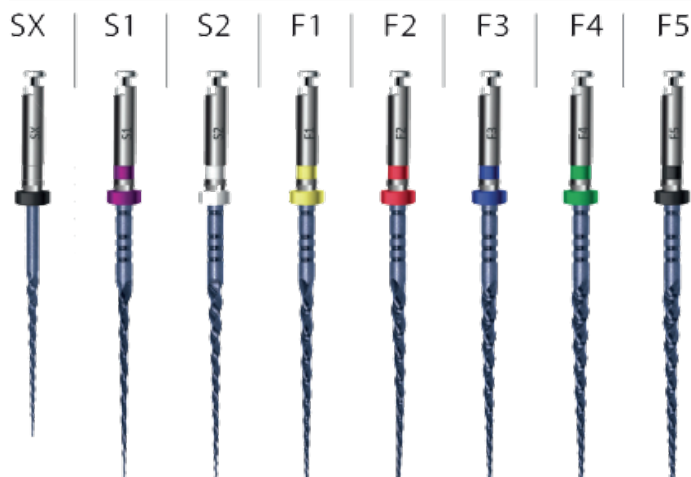

ENDOART ACTION BLUE

ROTATION CONTINUE

Longueur : 21mm, 25mm, 31mm
Packaging : Blister de 6 limes

Control Memory
Heat Treated Wire

Convex Triangle
Cross - Section

						À L'UNITÉ	PAR 5
Diamètre			21 mm	25 mm	31 mm	Prix TTC	Prix TTC
SX	●	0.19	2670	2697	2688	39 €	29 €
S1	●	0.17	2671	2680	2689	39 €	29 €
S2	○	0.20	2672	2681	2690	39 €	29 €
F1	●	0.20	2673	2682	2691	39 €	29 €
F2	●	0.25	2674	2683	2692	39 €	29 €
F3	●	0.30	2675	2684	2693	39 €	29 €
F4	●	0.40	2676	2685	2694	39 €	29 €
F5	●	0.50	2677	2686	2695	39 €	29 €

Assortiment

	21 mm	25 mm	31 mm	Prix TTC	Prix TTC
Limes (6 pcs.)	SX - S1 - S2 - F1 - F2 - F3				
Référence	2669	2678	2687	39 €	29 €